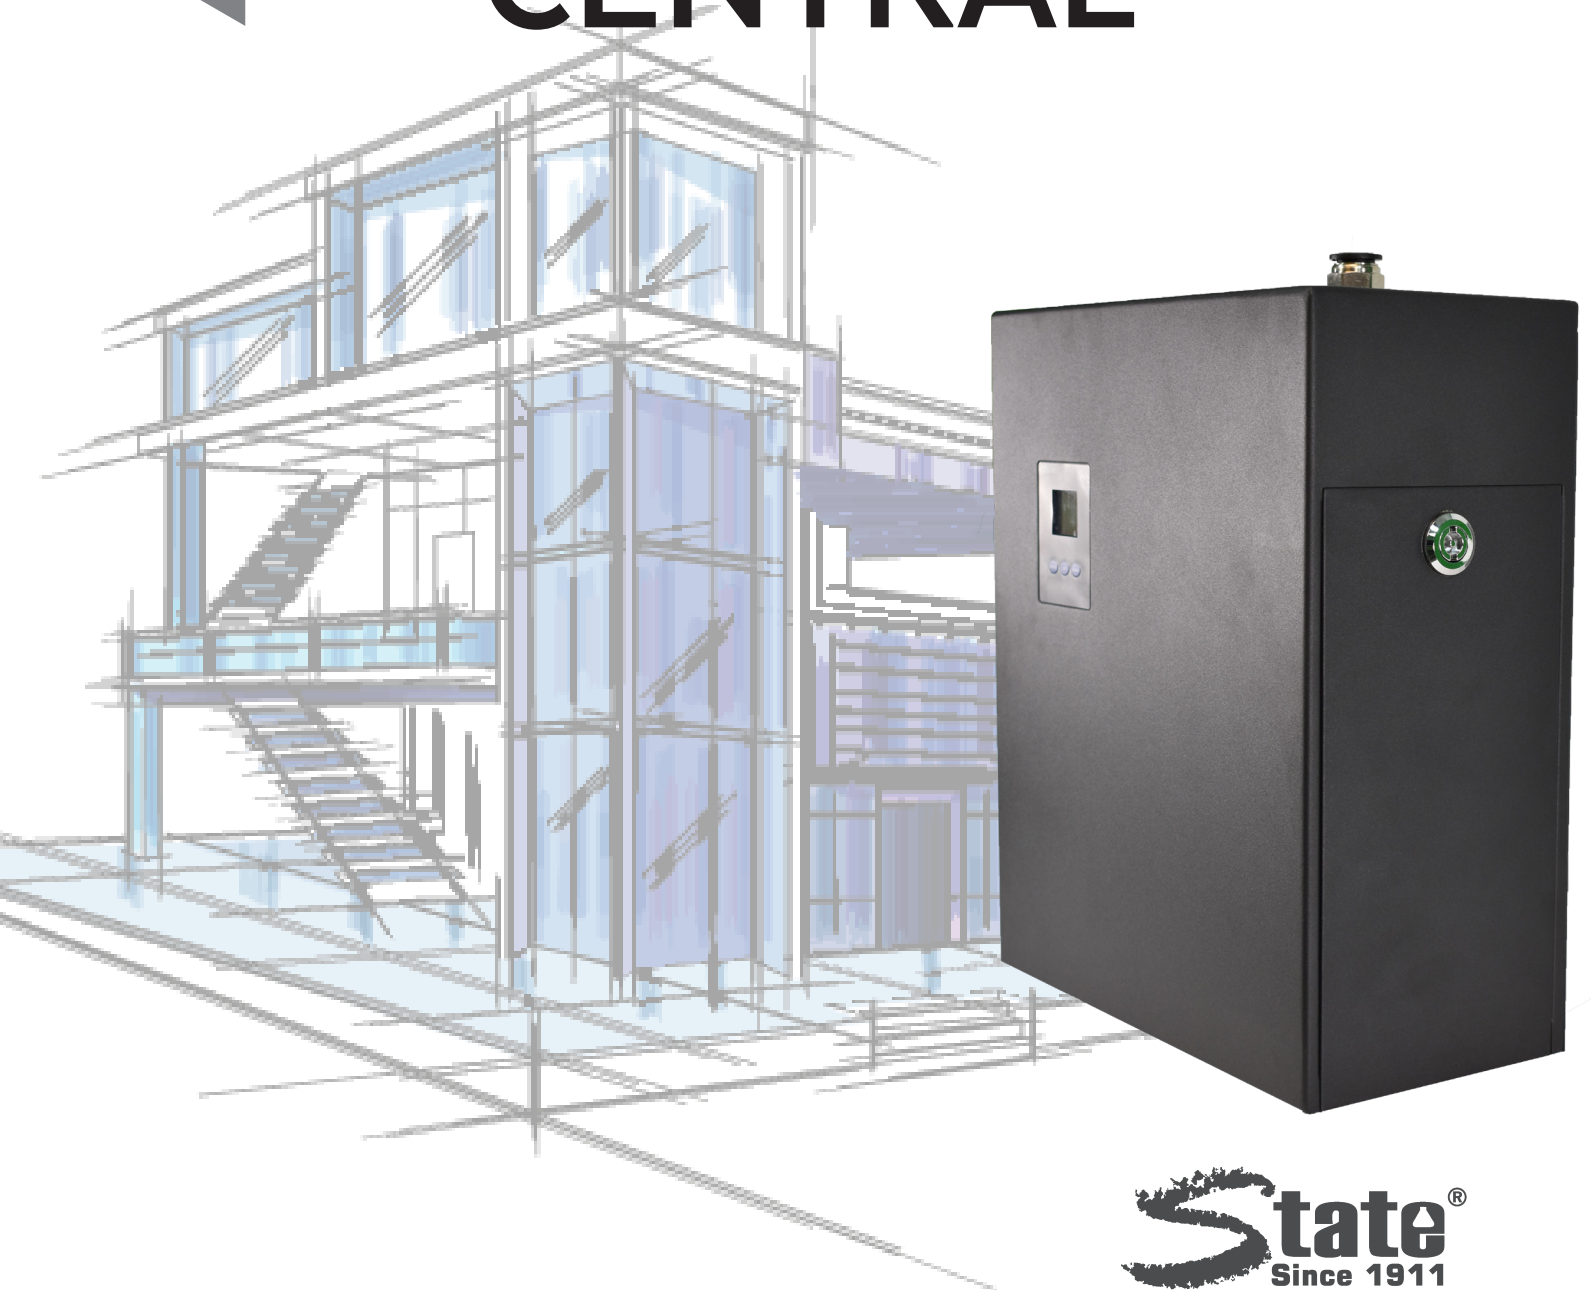

STATE®
**FRAGRANCE
CENTRAL^{MC}**

State®
Since 1911

CARE FOR WORK ENVIRONMENTS®