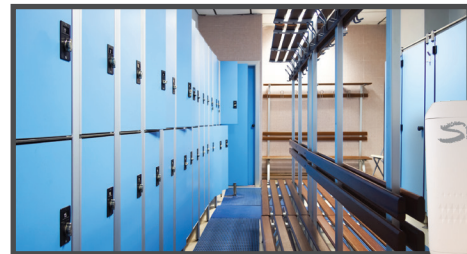

Fragrance Cube 6-15

La solución ideal para tratar espacios interiores de tamaño mediano de entre 6000 y 15 000 pies cúbicos, como pasillos, vestuarios y baños, es **State's Fragrance Cube 6-15**.